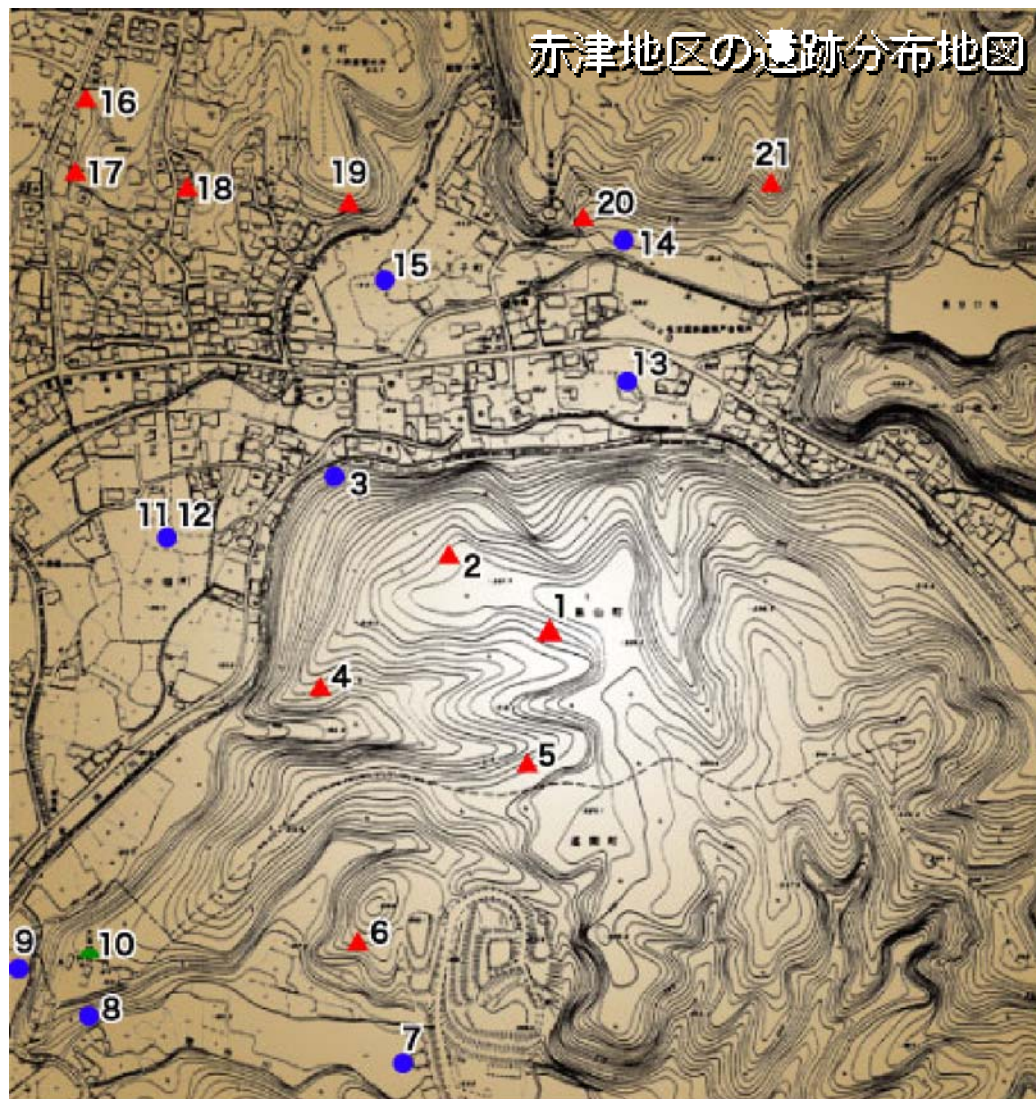

SY02操業後

南上空から

窯操業以前

北東上空から

SY02操業後

北東上空から

SY01操業後  
北東上空から

窯操業以前

南西上空から

SY02操業後

南西上空から

SY01操業後

南上空から

赤津地区の遺跡分布地図

1. 凧山C窯跡(中世)
2. 凧山A窯跡(戦国)
3. 凧山屋敷遺跡  
(縄文～近代)
4. 瓶子窯跡(近世)
5. 凧山窯跡(中世)
6. 巡間E窯跡(中世)
7. 惣作遺跡(中世)
8. 大目神社遺跡  
(中世～近世)
9. 惣作・鐘場遺跡  
(縄文～近世)
10. 大目神社古墳(古墳)
11. 中畑遺跡  
(古代～近世)
12. 赤津遺跡  
(古代～近世)
13. 八王子遺跡  
(縄文～中世)
14. 長谷口遺跡  
(縄文～近世)
15. 八王子観音遺跡  
(古代～近世)
16. 春慶窯跡(近世)
17. 窯元B窯跡(近世)
18. 窯元A窯跡(近世)
19. 白山社窯跡(戦国)
20. 長谷口B窯跡(近世)
21. 長谷口C窯跡(近世)

# CGで見る 赤津地区の変遷

真上から

南上空から

topへ

I 期

II 期

III 期

IV 期